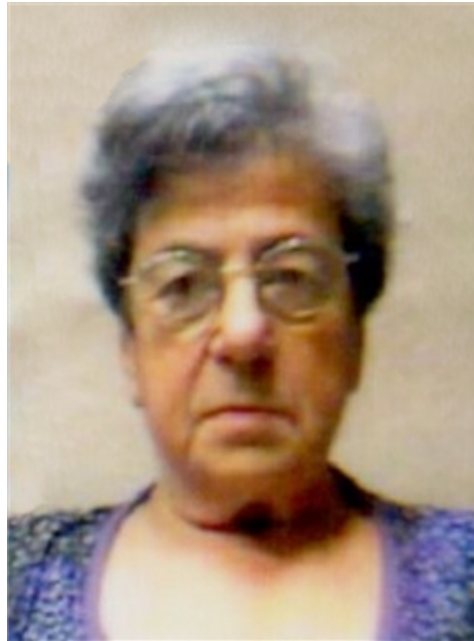

## RENATA AFFINI

ved. SANTONI

28/04/1926 **Curtatone (MN)**

25/07/2021 **Mantova (MN)**

I familiari **ringraziano** anticipatamente tutti coloro che **parteciperanno** alla cerimonia funebre e tutti coloro che **scriveranno** con **affetto** un **Pensiero di Ricordo** sul sito **necrologitsf.it**, sezione Necrologi.