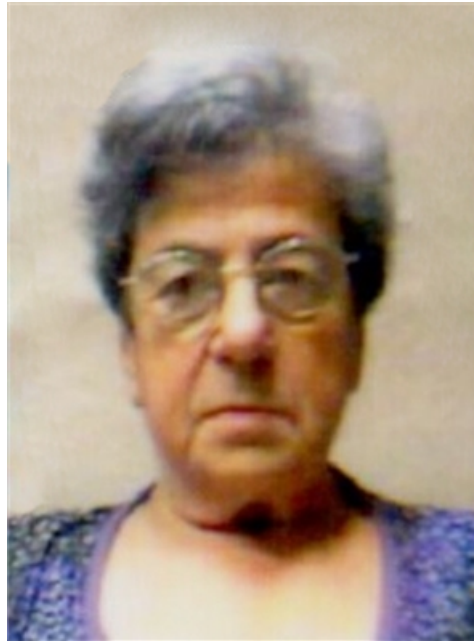

RENATA AFFINI

ved. SANTONI

28/04/1926 **Curtatone (MN)**

25/07/2021 **Mantova (MN)**

I familiari **ringraziano** anticipatamente tutti coloro che **parteciperanno** alla cerimonia funebre e tutti coloro che **scriveranno** con **affetto** un **Pensiero di Ricordo** sul sito **necrologitsf.it**, sezione Necrologi.